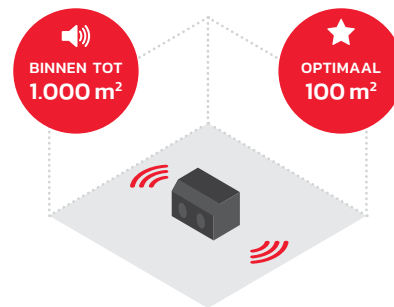

GEWICHT
3.5 KG

De Rockpro
presteert binnen
en buiten sterk

KAN MIDDELGROTE RUIMTES VULLEN

SENSATIONELE SOUND BINNEN 15 METER

TÜV/GS
GECERTIFICEERD

HOGE
IP NORM

2 JAAR
GARANTIE

ULTIMATE **SMALL**