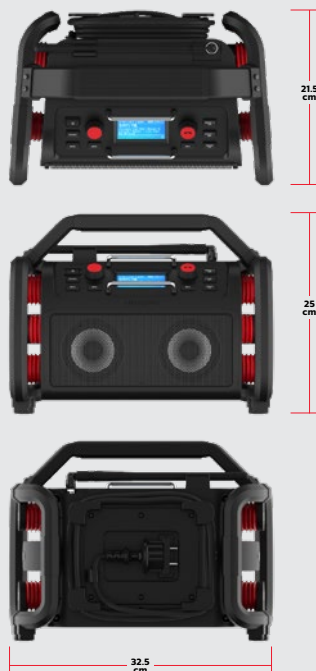

GEWICHT
3.5 KG

De Rockpro
presteert binnen
en buiten sterk

KAN MIDDELGROTE RUIMTES VULLEN

SENSATIONELE SOUND BINNEN 15 METER

TÜV/GS
GECERTIFICEERD

HOGE
IP NORM

2 JAAR
GARANTIE

ULTIMATE **SMALL**