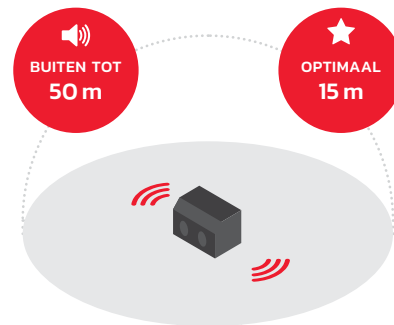

GEWICHT
3.5 KG

De Rockpro
presteert binnen
en buiten sterk

KAN MIDDELGROTE RUIMTES VULLEN

SENSATIONELE SOUND BINNEN 15 METER

TÜV/GS
GECERTIFICEERD

HOGE
IP NORM

2 JAAR
GARANTIE

ULTIMATE **SMALL**